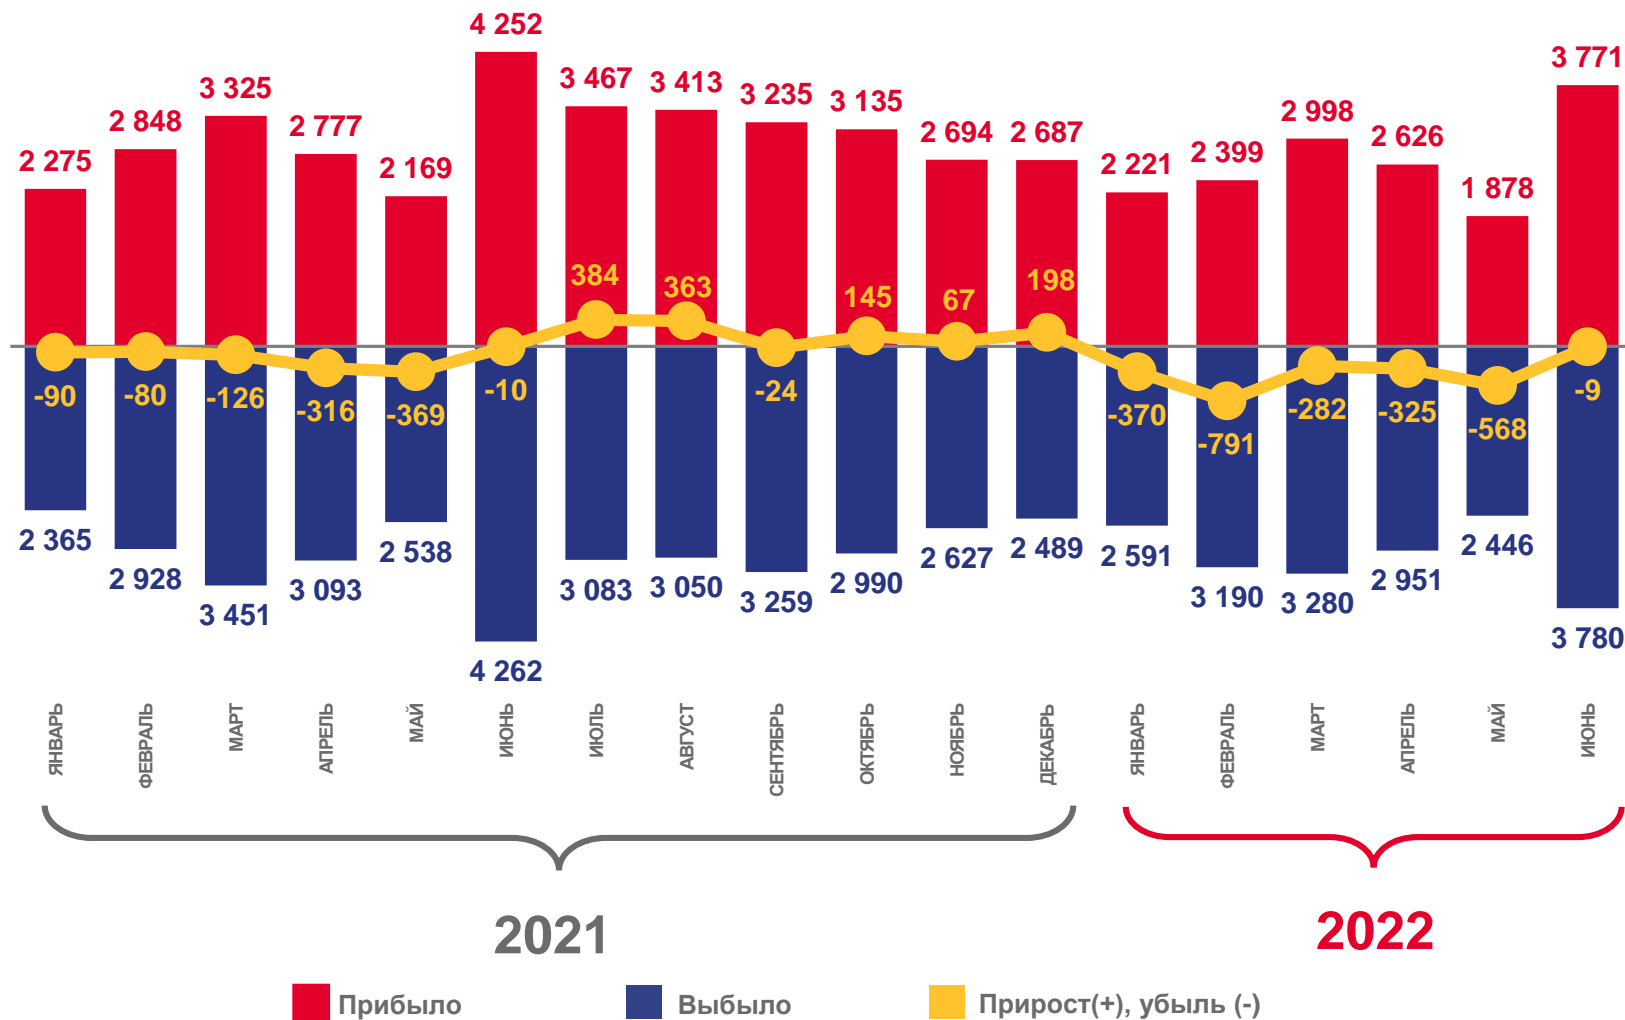

## ЧЕЛОВЕК

январь - июнь 2022 года

**15 893**

Число прибывших

**18 238**

Число выбывших

**- 2 345**

Миграционная убыль

**- 39,5**

Коэффициент миграционной убыли  
(в расчете на 10000 человек населения)