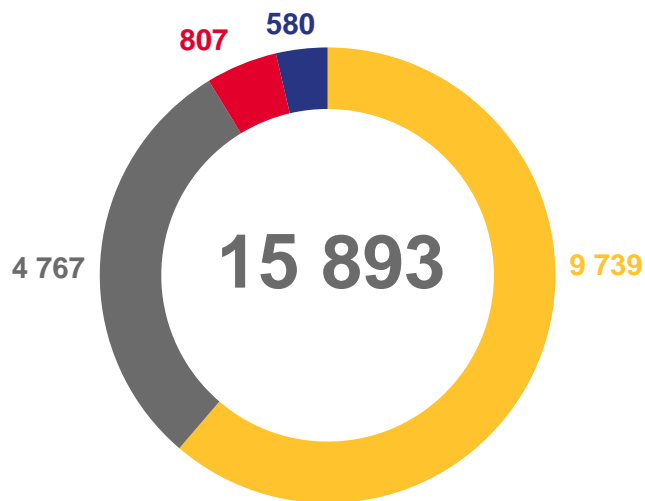

## ЧЕЛОВЕК

январь - июнь 2022 года

**15 893**

Число прибывших

**18 238**

Число выбывших

**- 2 345**

Миграционная убыль

# РАСПРЕДЕЛЕНИЕ МИГРАНТОВ ПО КАТЕГОРИЯМ И ВИДАМ МИГРАЦИИ

ЯНВАРЬ - ИЮНЬ 2022 ГОДА, ЧЕЛОВЕК

Миграционная убыль  
по видам миграции

**-500**

межрегиональная

**-1 499**

международная  
со странами СНГ

**-346**

международная с другими  
зарубежными странами

Число прибывших

Число выбывших

Внутрирегиональная

Межрегиональная

Международная со странами СНГ

Международная с другими зарубежными странами