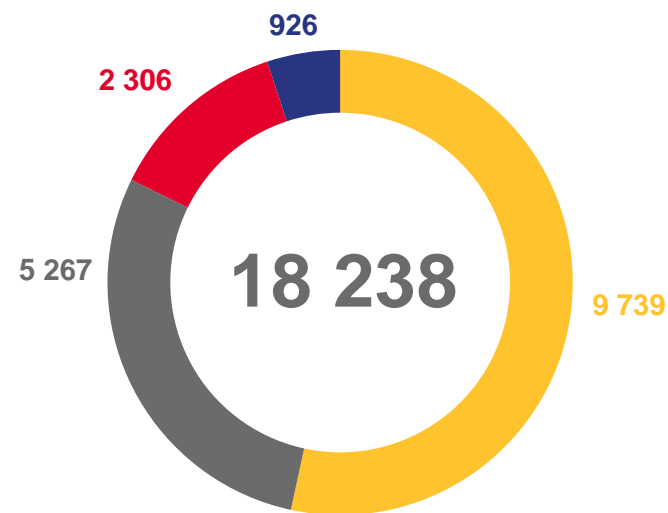

## ЧЕЛОВЕК

январь - июнь 2022 года

**15 893**

Число прибывших

**18 238**

Число выбывших

**- 2 345**

Миграционная убыль

# РАСПРЕДЕЛЕНИЕ МИГРАНТОВ ПО КАТЕГОРИЯМ И ВИДАМ МИГРАЦИИ

ЯНВАРЬ - ИЮНЬ 2022 ГОДА, ЧЕЛОВЕК

Миграционная убыль  
по видам миграции

**-500**

межрегиональная

**-1 499**

международная  
со странами СНГ

**-346**

международная с другими  
зарубежными странами

Число прибывших

Число выбывших

Внутрирегиональная

Межрегиональная

Международная со странами СНГ

Международная с другими зарубежными странами